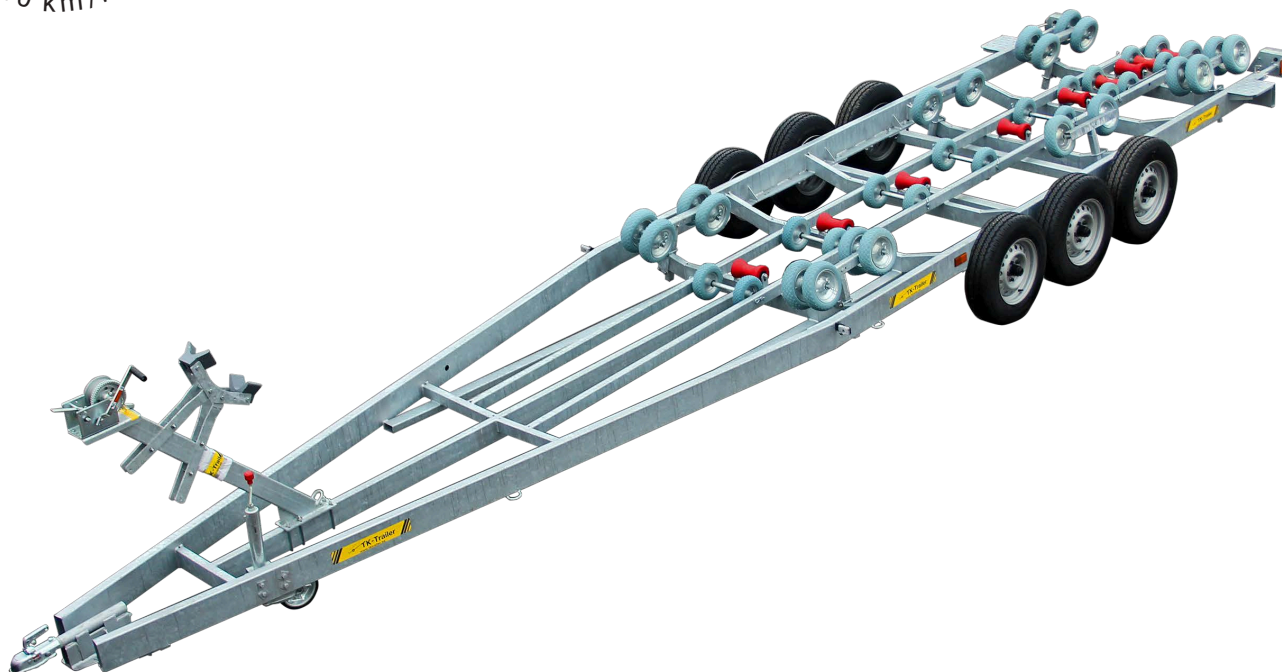

Godkänd för

30

30 km/h

BV3500XL, BV4000XL

Modellv	Bredd	Längd	Hjul	Vikt	Belastning	Båtlängd ca
BV3500XL	2,30 m	10,50 m	185x14c	700 kg	3500 kg	11,00 m
BV4000XL	2,30 m	10,50 m	195x14c	700 kg	4000 kg	11,00 m

Alltid på BV3500XL och BV4000XL

- Varmförzinkad 90 µ (my)
- Helsvetsat chassi
- Massivgummihjul
- Vevbart stödhjul
- Justerbart sidostöd
- LGF-skylt
- Belysning
- Uppkörningsvagg
- Gångramp
- Vinsch och flyttbart torn 45°/60°

Tillbehör

- Vevbara sidostöd
- Elvinsch
- Skärmar
- Traktordrag
- Plankor och skenor