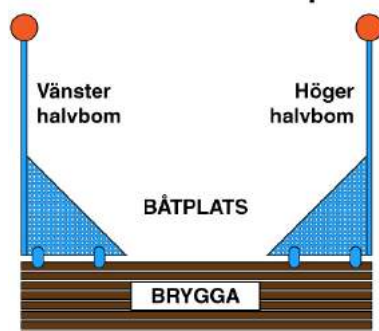

TK4540, TK4560, TK5040, TK5060, TK6060, TK60100, TK82100

Hur du anger vilken halv bom du vill köpa

Modell	Bomlängd	Flottör/ Antal	Båtlängd ca
TK4540	4,50 m	40 l / 1 st	3-6 m
TK4560	4,50 m	60 l / 1 st	3-6 m
TK5040	5,00 m	40 l / 1 st	4-6 m
TK5060	5,00 m	60 l / 1 st	4-6 m
TK6060	6,00 m	60 l / 1 st	6-8 m
TK60100	6,00 m	100 l / 1 st	6-8 m
TK82100	8,00 m	100 l / 2 st	8-10 m

Alltid på våra bryggbommar

- Varmförzinkad 90 µ (my)
- Massiva instyrningshjul
- Bomnock
- Heltäckande Y-del
- Halvbom

Tillval

- Gångramp med avslutningsdel
- Bomfender
- Underliggande instyrningshjul
- Flyttbar bindögla