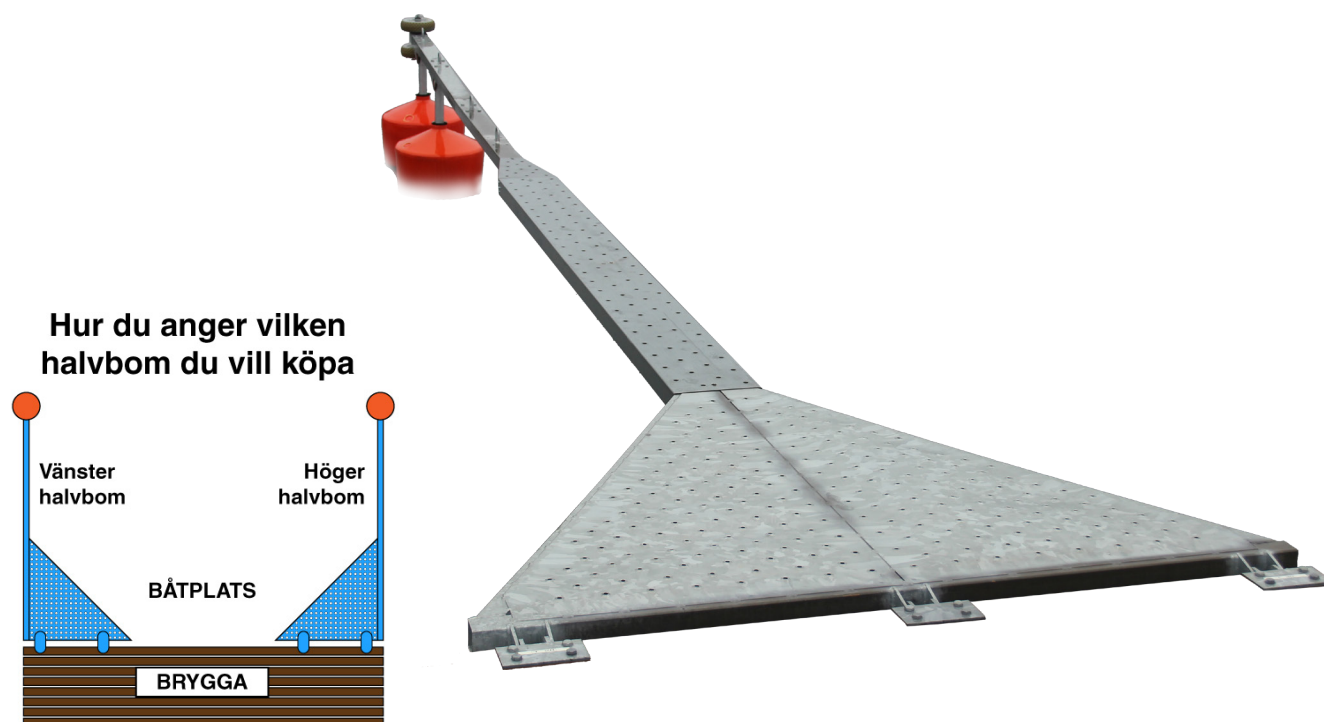

TK4540, TK4560, TK5040, TK5060, TK6060,
TK60100, TK82100

Hur du anger vilken halvboom du vill köpa

| Modell | Bomlängd | Flottör/Antal | Båtlängd ca |
|---------|----------|---------------|-------------|
| TK4540 | 4,50 m | 40 l / 1 st | 3-6 m |
| TK4560 | 4,50 m | 60 l / 1 st | 3-6 m |
| TK5040 | 5,00 m | 40 l / 1 st | 4-6 m |
| TK5060 | 5,00 m | 60 l / 1 st | 4-6 m |
| TK6060 | 6,00 m | 60 l / 1 st | 6-8 m |
| TK60100 | 6,00 m | 100 l / 1 st | 6-8 m |
| TK82100 | 8,00 m | 100 l / 2 st | 8-10 m |

Alltid på våra bryggbommar

- Varmförzinkad 90 µ (my)
- Massiva instyrningshjul
- Bomnock
- Heltäckande Y-del
- Halvbom

Tillval

- Gångramp med avslutningsdel
- Bomfender
- Underliggande instyrningshjul
- Flyttbar bindögla