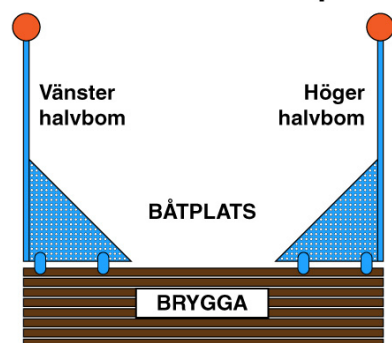

TK4540, TK4560, TK5040, TK5060, TK6060,
TK60100, TK82100

Hur du anger vilken halvboom du vill köpa

| Modell | Bomlängd | Flottör/Antal | Båtlängd ca |
|---------|----------|---------------|-------------|
| TK4540 | 4,50 m | 40 l / 1 st | 3-6 m |
| TK4560 | 4,50 m | 60 l / 1 st | 3-6 m |
| TK5040 | 5,00 m | 40 l / 1 st | 4-6 m |
| TK5060 | 5,00 m | 60 l / 1 st | 4-6 m |
| TK6060 | 6,00 m | 60 l / 1 st | 6-8 m |
| TK60100 | 6,00 m | 100 l / 1 st | 6-8 m |
| TK82100 | 8,00 m | 100 l / 2 st | 8-10 m |

Alltid på våra bryggbommar

- Varmförzinkad 90 µ (my)
- Massiva instyrningshjul
- Bomnock
- Heltäckande Y-del
- Halvbom

Tillval

- Gångramp med avslutningsdel
- Bomfender
- Underliggande instyrningshjul
- Flyttbar bindögla