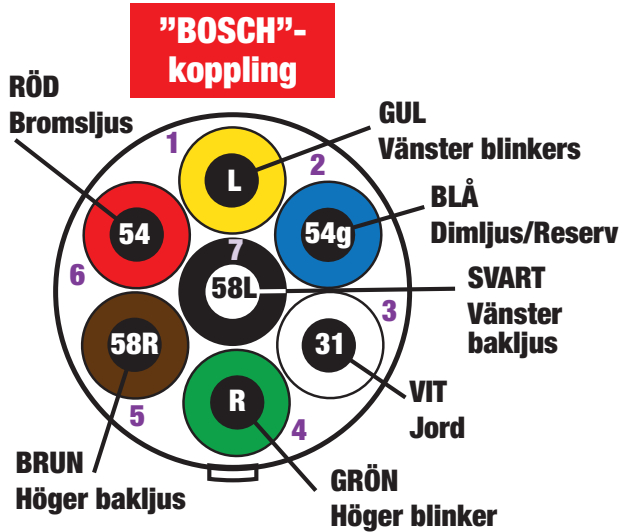

TK TRAILER

HITTA NYA FARLEDER

ELSCHEMAN

Radex och Jokon belysning

GÄLLER FRÅN

2017-03-06

7-pols elschema Radex

13-pols elschema Radex

Vy från baksida av kabelgenomföringen

JOKON

Båda scheman visar propp bakifrån.
Dosans schema är således spegelvänd.

Radex kontakter

Återförsäljare

TK Trailer AB

Tranåsvägen 9, 590 12 Boxholm

Telefon: 0142-519 90.