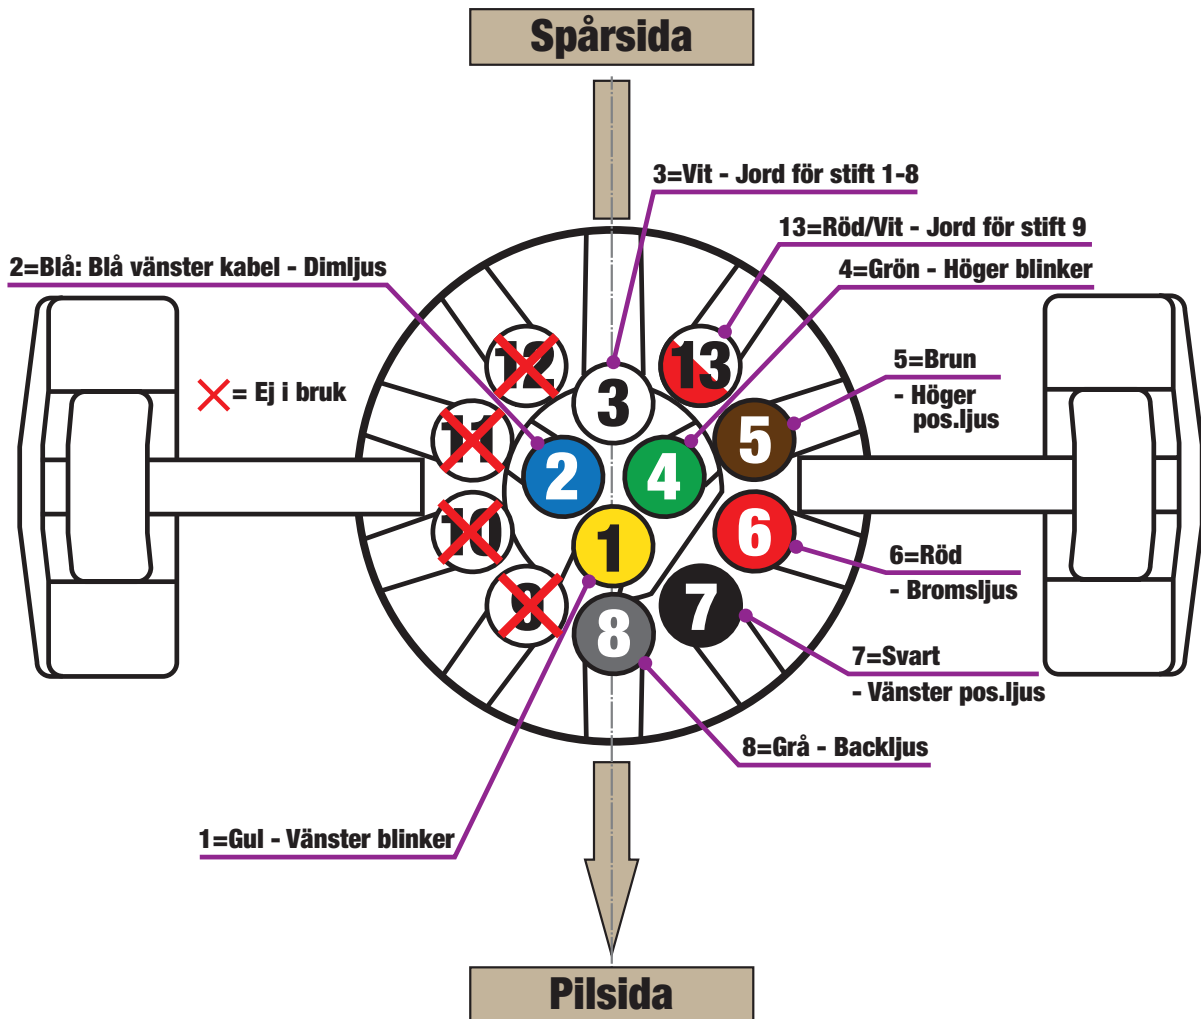

TK TRAILER

HITTA NYA FARLEDER

ELSCHEMAN

Radex och Jokon belysning

GÄLLER FRÅN

2017-03-06

7-pols elschema Radex

13-pols elschema Radex

Vy från baksida av kabelgenomföringen

JOKON

Båda scheman visar propp bakifrån.
Dosans schema är således spegelvänd.

Radex kontakter

Återförsäljare

TK Trailer AB

Tranåsvägen 9, 590 12 Boxholm

Telefon: 0142-519 90.