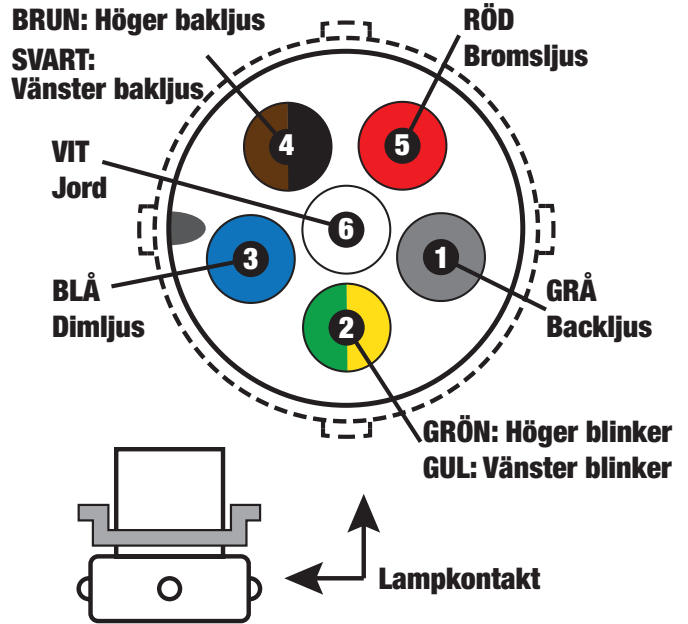

TK TRAILER

HITTA NYA FARLEDER

ELSCHEMAN

Radex och Jokon belysning

GÄLLER FRÅN

2017-03-06

7-pols elschema Radex

13-pols elschema Radex

Vy från baksida av kabelgenomföringen

JOKON

Båda scheman visar propp bakifrån.
Dosans schema är således spegelvänd.

Radex kontakter

Återförsäljare

TK Trailer AB

Tranåsvägen 9, 590 12 Boxholm

Telefon: 0142-519 90.