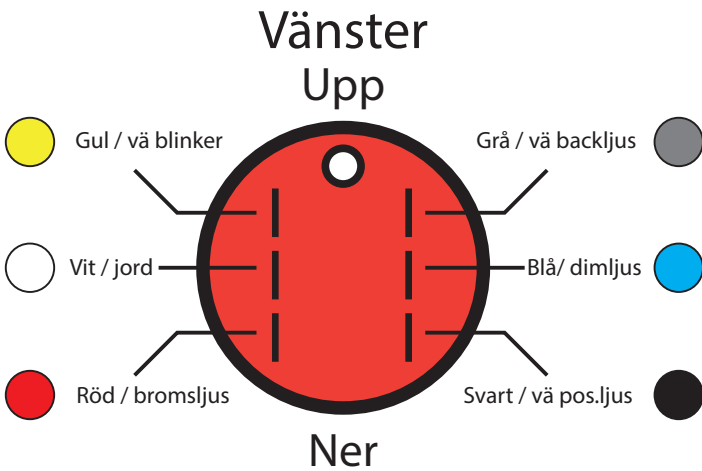

TK TRAILER

HITTA NYA FARLEDER

ELSCHEMAN

Radex och Jokon belysning

GÄLLER FRÅN

2017-03-06

7-pols elschema Radex

13-pols elschema Radex

Vy från baksida av kabelgenomföringen

JOKON

Båda scheman visar propp bakifrån.
Dosans schema är således spegelvänd.

Radex kontakter

Återförsäljare

TK Trailer AB

Tranåsvägen 9, 590 12 Boxholm

Telefon: 0142-519 90.