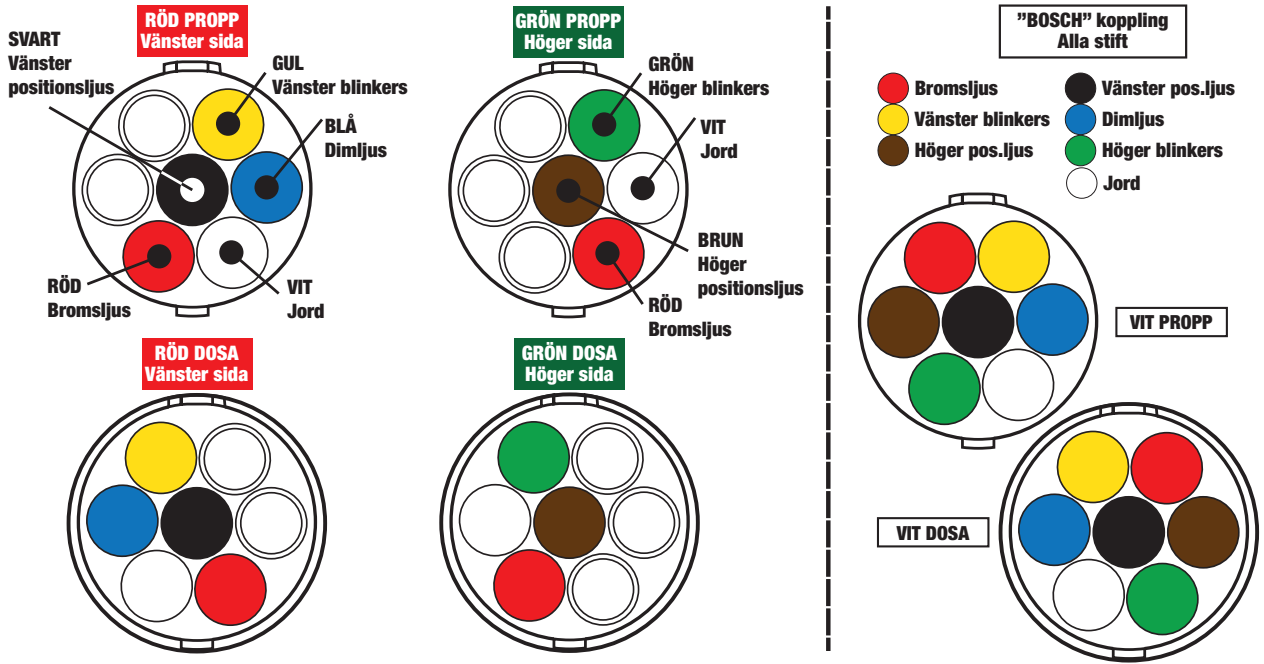

TK TRAILER

HITTA NYA FARLEDER

ELSCHEMAN

Radex och Jokon belysning

GÄLLER FRÅN

2017-03-06

7-pols elschema Radex

13-pols elschema Radex

Vy från baksida av kabelgenomföringen

JOKON

Båda scheman visar propp bakifrån.
Dosans schema är således spegelvänd.

Radex kontakter

Återförsäljare

TK Trailer AB

Tranåsvägen 9, 590 12 Boxholm

Telefon: 0142-519 90.