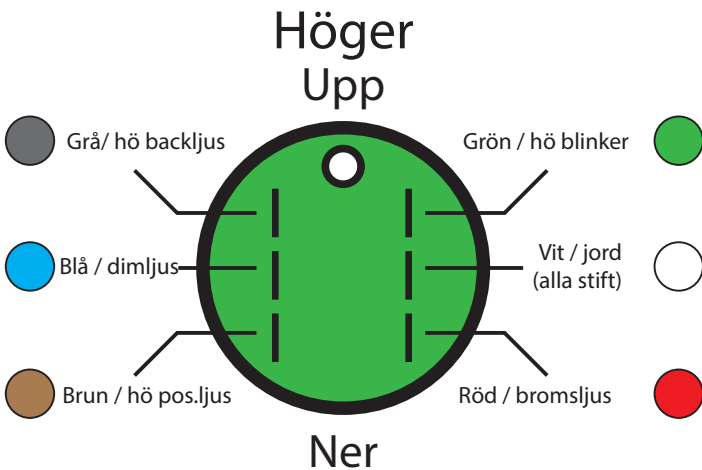

TK TRAILER

HITTA NYA FARLEDER

ELSCHEMAN

Radex och Jokon belysning

GÄLLER FRÅN

2017-03-06

7-pols elschema Radex

13-pols elschema Radex

Vy från baksida av kabelgenomföringen

JOKON

Båda scheman visar propp bakifrån.
Dosans schema är således spegelvänd.

Radex kontakter

Återförsäljare

TK Trailer AB

Tranåsvägen 9, 590 12 Boxholm

Telefon: 0142-519 90.